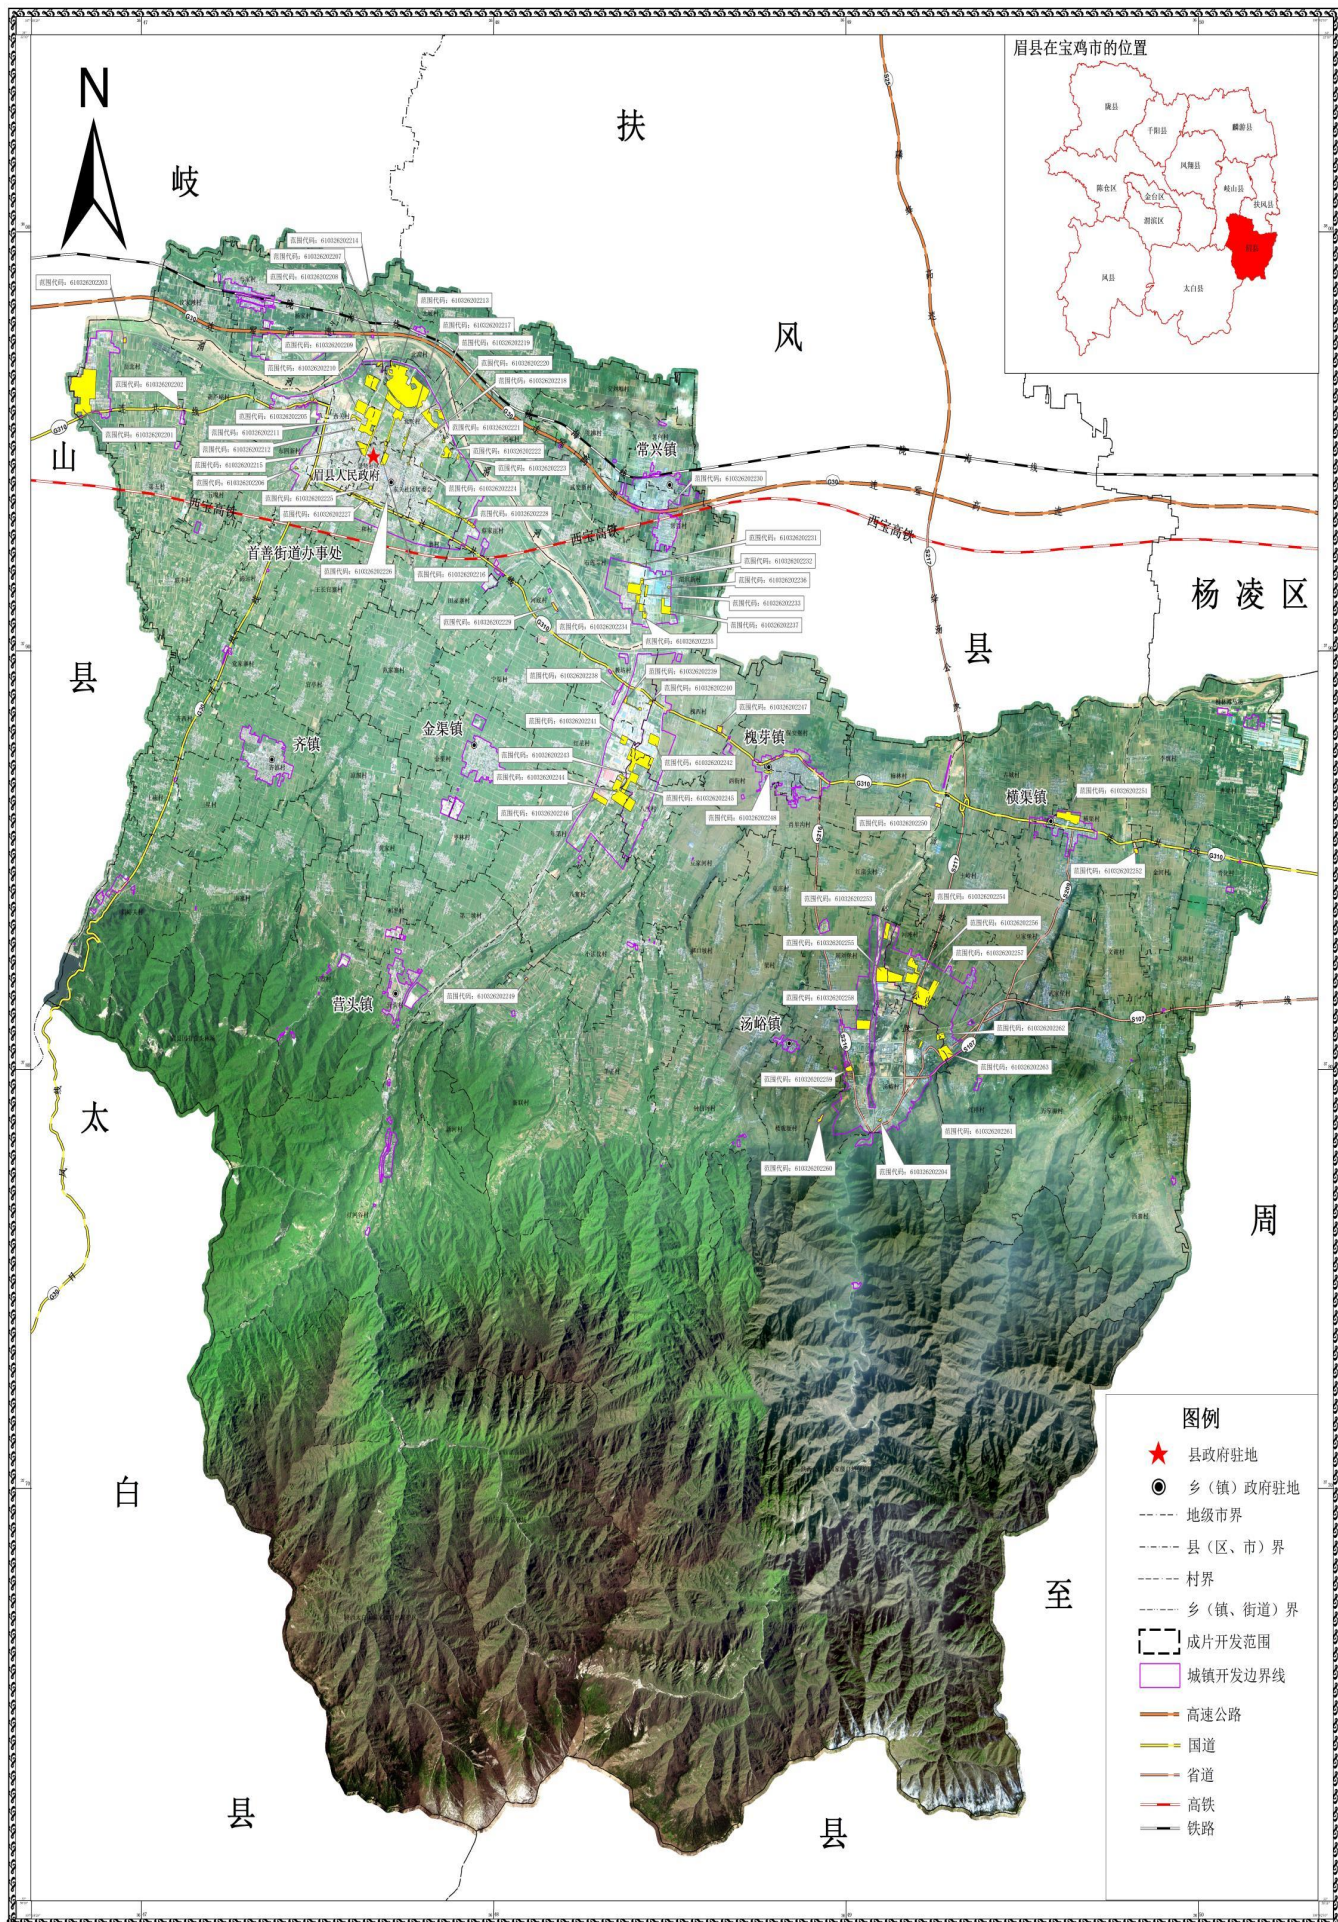

眉县2022年土地征收成片开发范围位置示意图

眉县在宝鸡市的位置

- 图例**
- ★ 县政府驻地
 - 乡（镇）政府驻地
 - 地级市界
 - 县（区、市）界
 - 村界
 - 乡（镇、街道）界
 - 成片开发范围
 - 城镇开发边界线
 - 高速公路
 - 国道
 - 省道
 - 高铁
 - 铁路

根据眉县2021年遥感影像编制
2000国家大地坐标系，高斯克吕格投影

1: 50000

眉县自然资源局 制图
2022年7月